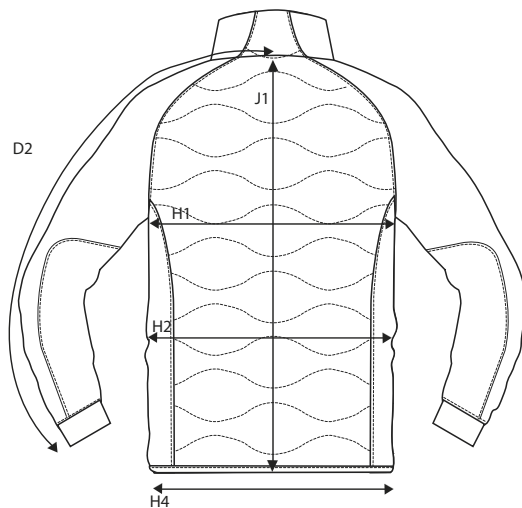

PRODUCT MEASUREMENT
SIZE AND FIT: STILLWATER

STILLWATER Mens

Base size: M / Measurement (in cm)	Diagram	S	M	L	XL	XXL	3XL	4XL
CENTER BACK TO END OF SLEEVE	D2	87	89	91	93	95	97	99
1/2 CHEST WIDTH at armhole	H1	53	56	59	62	65	68	71
1/2 WAIST WIDTH	H2	47	50	53	56	59	62	65
1/2 BOTTOM WIDTH	H4	46	49	52	55	58	61	64
FULL LENGTH at centre back	J1	63,5	65,5	67,5	69,5	71,5	73,5	75,5

STILLWATER Ladies

Base size: M / Measurement (in cm)	Diagram	XS	S	M	L	XL	XXL	3XL
CENTER BACK TO END OF SLEEVE	D2	80,5	81,75	83	84,25	85,5	86,75	88
1/2 CHEST WIDTH at armhole	H1	46	49	52	55	58	61	65
1/2 WAIST	H2	39	42	45	48	51	55	59
1/2 BOTTOM WIDTH	H4	43	46	49	52	55	58	62
FULL LENGTH at centre back	J1	61	63	65	67	69	71	73

SIZE GUIDE

LADIES

CM

	EN / UK / US XS / 8 / 4	EN / UK / US S / 10 / 6	EN / UK / US M / 12 / 8	EN / UK / US L / 14 / 10	EN / UK / US XL / 16 / 12	EN / UK / US 2XL / 18 / 14	EN / UK / US 3XL / 20 / 16
CHEST	75-80	81-86	87-92	93-98	99-104	105-111	112-118
WAIST	59-64	65-70	71-76	77-82	83-88	89-95	96-103
HIP	83-88	89-94	96-101	102-107	108-113	114-120	121-127

HOW TO MEASURE