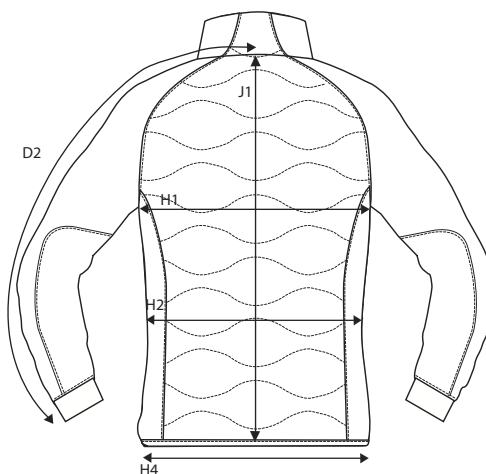

PRODUCT MEASUREMENT
SIZE AND FIT: STILLWATER

STILLWATER Mens

Base size: M / Measurement (in cm)	Diagram	S	M	L	XL	XXL	3XL	4XL
CENTER BACK TO END OF SLEEVE	D2	87	89	91	93	95	97	99
1/2 CHEST WIDTH at armhole	H1	53	56	59	62	65	68	71
1/2 WAIST WIDTH	H2	47	50	53	56	59	62	65
1/2 BOTTOM WIDTH	H4	46	49	52	55	58	61	64
FULL LENGTH at centre back	J1	63,5	65,5	67,5	69,5	71,5	73,5	75,5

STILLWATER Ladies

Base size: M / Measurement (in cm)	Diagram	XS	S	M	L	XL	XXL	3XL
CENTER BACK TO END OF SLEEVE	D2	80,5	81,75	83	84,25	85,5	86,75	88
1/2 CHEST WIDTH at armhole	H1	46	49	52	55	58	61	65
1/2 WAIST	H2	39	42	45	48	51	55	59
1/2 BOTTOM WIDTH	H4	43	46	49	52	55	58	62
FULL LENGTH at centre back	J1	61	63	65	67	69	71	73

SIZE GUIDE

LADIES

CM

	EN / UK / US XS / 8 / 4	EN / UK / US S / 10 / 6	EN / UK / US M / 12 / 8	EN / UK / US L / 14 / 10	EN / UK / US XL / 16 / 12	EN / UK / US 2XL / 18 / 14	EN / UK / US 3XL / 20 / 16
CHEST	75-80	81-86	87-92	93-98	99-104	105-111	112-118
WAIST	59-64	65-70	71-76	77-82	83-88	89-95	96-103
HIP	83-88	89-94	96-101	102-107	108-113	114-120	121-127

HOW TO MEASURE