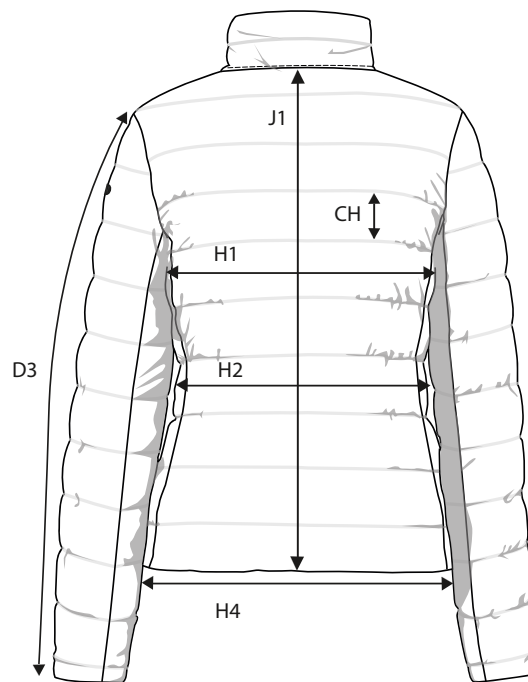

# AVALON - MEN

HOW TO MESURE THE SIZE AND FIT

		S	M	L	XL	2XL	3XL	4XL
SLEEVE LENGTH - FROM SHOULDERSEAM	<b>D3</b>	68,5	69,75	71	72,25	73,5	74,75	74,75
1/2 CHEST WIDTH AT ARMHOLE	<b>H1</b>	54	57	60	63	66	69	73
1/2 WAIST	<b>H2</b>	52	55	58	61	64	68	72
1/2 BOTTOM WIDTH - RELAXED	<b>H4</b>	46	49	52	55	58	62	66
FULL LENGTH AT CENTRE BACK	<b>J1</b>	65,5	67,5	69,5	71,5	73,5	75,5	75,5
CHANNEL HEIGHT ON QUILTING	<b>CH</b>	6	6	6	6	6	6	6

# AVALON - WOMEN

HOW TO MESURE THE SIZE AND FIT

		<b>XS</b>	<b>S</b>	<b>M</b>	<b>L</b>	<b>XL</b>	<b>2XL</b>	<b>3XL</b>
SLEEVE LENGTH - FROM SHOULDERSEAM	<b>D3</b>	62,5	63,25	64	64,75	65,5	66,25	66,25
1/2 CHEST WIDTH AT ARMHOLE	<b>H1</b>	49	51	53	56	59	62	66
1/2 WAIST	<b>H2</b>	44	46	48	51	54	58	62
1/2 BOTTOM WIDTH - RELAXED	<b>H4</b>	51	53	55	58	61	64	68
FULL LENGTH AT CENTRE BACK	<b>J1</b>	60,5	62,5	64,5	66,5	68,5	70,5	70,5
CHANNEL HEIGHT ON QUILTING	<b>CH</b>	6	6	6	6	6	6	6